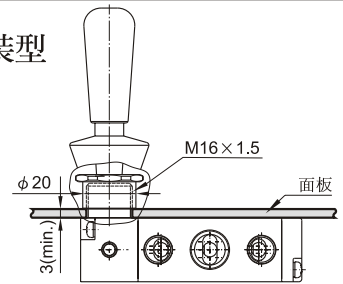

MVHB-220 系列

手動閥

規格：

型號	MVHB-220-4TV MVHB-220-4TV-SP	MVHB-220-4TV* MVHB-220-4TV*-SP
配管口徑代號	8A	
配管口徑尺寸	PT 1/4	
方口數	5口	
位置數	2位置	3位置
使用流體	空氣	
使用壓力範圍	0~8 kgf/cm ²	
有效斷面積	18 mm ²	16 mm ²
周圍溫度	-5~+60℃ (不凍結)	
重量	193 g	234 g

訂購代號：

MVHB-220-4TVC-SP-M-BSP

型號

本體寬度

4：4方向

彈簧
復歸型

無：標準型
M：面板安裝型

配管口螺牙
無：PT牙
BSP：BSP牙
NPT：NPT牙

無：5口2位
C：中間位置關閉(5口3位)
P：中間位置通氣(5口3位)
R：中間位置排氣(5口3位)

面板安裝型

MVHB-220-4TV

MVHB-220-4TV-SP

MVHB-220-4TVC

MVHB-220-4TVP

MVHB-220-4TVR

MVHB-220-4TVC-SP