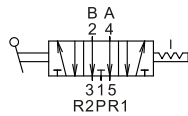

訂購代號：

MVHB-220-4TVC-SP-M-BSP

型號

本體寬度

4：4方向

彈簧
復歸型

無：標準型
M：面板安裝型

配管口螺牙
無：PT牙
BSP：BSP牙
NPT：NPT牙

無：5口2位
C：中間位置關閉(5口3位)
P：中間位置通氣(5口3位)
R：中間位置排氣(5口3位)

面板安裝型

MVHB-220-4TV

MVHB-220-4TV-SP

MVHB-220-4TVC

MVHB-220-4TVP

MVHB-220-4TVR

MVHB-220-4TVC-SP