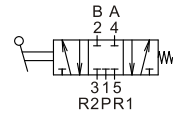

MVHB-220 系列

手動閥

規格：

型號	MVHB-220-4TV MVHB-220-4TV-SP	MVHB-220-4TV* MVHB-220-4TV*-SP
配管口徑代號	8A	
配管口徑尺寸	PT 1/4	
方口數	5口	
位置數	2位置	3位置
使用流體	空氣	
使用壓力範圍	0~8 kgf/cm ²	
有效斷面積	18 mm ²	16 mm ²
周圍溫度	-5~+60℃ (不凍結)	
重量	193 g	234 g

訂購代號：

MVHB-220-4TVC-SP-M-BSP

型號

本體寬度

4：4方向

彈簧
復歸型

無：標準型
M：面板安裝型

配管口螺牙
無：PT牙
BSP：BSP牙
NPT：NPT牙

無：5口2位
C：中間位置關閉(5口3位)
P：中間位置通氣(5口3位)
R：中間位置排氣(5口3位)

面板安裝型

MVHB-220-4TV

MVHB-220-4TV-SP

MVHB-220-4TVC

MVHB-220-4TVP

MVHB-220-4TVR

MVHB-220-4TVC-SP