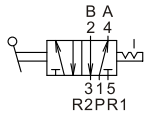

MVHB-220 系列

手動閥

規格：

型號	MVHB-220-4TV MVHB-220-4TV-SP	MVHB-220-4TV* MVHB-220-4TV*-SP
配管口徑代號	8A	
配管口徑尺寸	PT 1/4	
方口數	5口	
位置數	2位置	3位置
使用流體	空氣	
使用壓力範圍	0~8 kgf/cm ²	
有效斷面積	18 mm ²	16 mm ²
周圍溫度	-5~+60℃ (不凍結)	
重量	193 g	234 g

訂購代號：

MVHB-220-4TVC-SP-M-BSP

型號

本體寬度

4：4方向

彈簧
復歸型

無：標準型
M：面板安裝型

配管口螺牙
無：PT牙
BSP：BSP牙
NPT：NPT牙

無：5口2位
C：中間位置關閉(5口3位)
P：中間位置通氣(5口3位)
R：中間位置排氣(5口3位)

面板安裝型

MVHB-220-4TV

MVHB-220-4TV-SP

MVHB-220-4TVC

MVHB-220-4TVP

MVHB-220-4TVR

MVHB-220-4TVC-SP