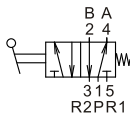

MVHB-220 系列

手動閥

規格：

型號	MVHB-220-4TV MVHB-220-4TV-SP	MVHB-220-4TV* MVHB-220-4TV*-SP
配管口徑代號	8A	
配管口徑尺寸	PT 1/4	
方口數	5口	
位置數	2位置	3位置
使用流體	空氣	
使用壓力範圍	0~8 kgf/cm ²	
有效斷面積	18 mm ²	16 mm ²
周圍溫度	-5~+60℃ (不凍結)	
重量	193 g	234 g

訂購代號：

MVHB-220-4TVC-SP-M-BSP

型號

本體寬度

4：4方向

彈簧
復歸型

無：標準型
M：面板安裝型

配管口螺牙
無：PT牙
BSP：BSP牙
NPT：NPT牙

無：5口2位
C：中間位置關閉(5口3位)
P：中間位置通氣(5口3位)
R：中間位置排氣(5口3位)

面板安裝型

MVHB-220-4TV

MVHB-220-4TV-SP

MVHB-220-4TVC

MVHB-220-4TVP

MVHB-220-4TVR

MVHB-220-4TVC-SP