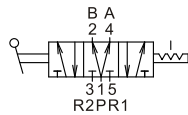

MVHB-220 系列

手動閥

規格：

型號	MVHB-220-4TV MVHB-220-4TV-SP	MVHB-220-4TV* MVHB-220-4TV*-SP
配管口徑代號	8A	
配管口徑尺寸	PT 1/4	
方口數	5口	
位置數	2位置	3位置
使用流體	空氣	
使用壓力範圍	0~8 kgf/cm ²	
有效斷面積	18 mm ²	16 mm ²
周圍溫度	-5~+60℃ (不凍結)	
重量	193 g	234 g

訂購代號：

MVHB-220-4TVC-SP-M-BSP

型號

本體寬度

4：4方向

彈簧
復歸型

無：標準型
M：面板安裝型

配管口螺牙
無：PT牙
BSP：BSP牙
NPT：NPT牙

無：5口2位
C：中間位置關閉(5口3位)
P：中間位置通氣(5口3位)
R：中間位置排氣(5口3位)

面板安裝型

MVHB-220-4TV

MVHB-220-4TV-SP

MVHB-220-4TVC

MVHB-220-4TVP

MVHB-220-4TVR

MVHB-220-4TVC-SP