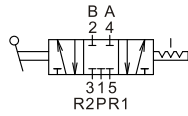

MVHB-220 系列

手動閥

規格：

型號	MVHB-220-4TV MVHB-220-4TV-SP	MVHB-220-4TV* MVHB-220-4TV*-SP
配管口徑代號	8A	
配管口徑尺寸	PT 1/4	
方口數	5口	
位置數	2位置	3位置
使用流體	空氣	
使用壓力範圍	0~8 kgf/cm ²	
有效斷面積	18 mm ²	16 mm ²
周圍溫度	-5~+60℃ (不凍結)	
重量	193 g	234 g

訂購代號：

MVHB-220-4TVC-SP-M-BSP

型號

本體寬度

4：4方向

彈簧
復歸型

無：標準型
M：面板安裝型

配管口螺牙
無：PT牙
BSP：BSP牙
NPT：NPT牙

無：5口2位
C：中間位置關閉(5口3位)
P：中間位置通氣(5口3位)
R：中間位置排氣(5口3位)

面板安裝型

MVHB-220-4TV

MVHB-220-4TV-SP

MVHB-220-4TVC

MVHB-220-4TVP

MVHB-220-4TVR

MVHB-220-4TVC-SP