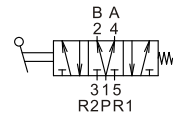

MVHB-220-4TVP-SP