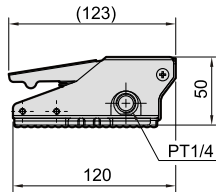

MVFA 系列

腳踏閥

規格：

| 型號 | MVFA-230 | MVFA-231 | MVFA-240 |
|--------|-------------------------|-------------|-------------|
| 配管口徑代號 | 8A | | |
| 配管口徑尺寸 | PT 1/4 | | |
| 方口數 | 3口 | | 4口 |
| 位置數 | 2位置 | | |
| 使用流體 | 空氣 | | |
| 使用壓力範圍 | 2~7 kgf/cm ² | | |
| 耐壓力 | 10 kgf/cm ² | | |
| 有效斷面積 | 8 mm ² | | |
| 周圍溫度 | -5~+60℃ (不凍結) | | |
| 重量 (※) | 684 (1426) g | 739(1481) g | 774(1516) g |

※ 含安全蓋重量。

訂購代號：

MVFA - 230 - 8A - P L - BSP

型號

8A : PT 1/4

P : 安全蓋
L : 鎖定機構

配管口螺牙
無 : PT牙
BSP : BSP牙
NPT : NPT牙

230 : 3口2位常閉型
231 : 3口2位常開型
240 : 4口2位

MVFA-230-8A-(L)

MVFA-231-8A-(L)

MVFA-230-8A-P(L)

MVFA-231-8A-P(L)

MVFA-230 / 231

MVFA-240

MVFA-240-8A-(L)

MVFA-240-8A-P(L)