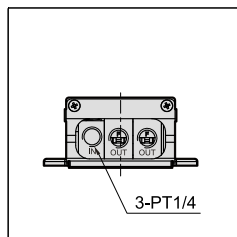

MVFA-240-8A-(L)