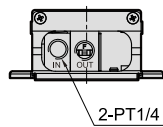

MVFA 系列

腳踏閥

規格：

型號	MVFA-230	MVFA-231	MVFA-240
配管口徑代號	8A		
配管口徑尺寸	PT 1/4		
方口數	3口		4口
位置數	2位置		
使用流體	空氣		
使用壓力範圍	2~7 kgf/cm²		
耐壓力	10 kgf/cm²		
有效斷面積	8 mm²		
周圍溫度	-5~+60℃ (不凍結)		
重量 (※)	684 (1426) g	739(1481) g	774(1516) g

※ 含安全蓋重量。

訂購代號：

MVFA - 230 - 8A - P L - BSP

型號

8A : PT 1/4

P : 安全蓋
L : 鎖定機構

配管口螺牙
無 : PT牙
BSP : BSP牙
NPT : NPT牙

230 : 3口2位常閉型
231 : 3口2位常開型
240 : 4口2位

MVFA-230-8A-(L)

MVFA-231-8A-(L)

MVFA-230-8A-P(L)

MVFA-231-8A-P(L)

MVFA-230 / 231

MVFA-240

MVFA-240-8A-(L)

MVFA-240-8A-P(L)