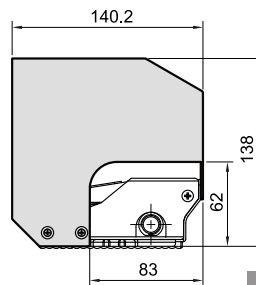

MVFA 系列

腳踏閥

規格：

型號	MVFA-230	MVFA-231	MVFA-240
配管口徑代號	8A		
配管口徑尺寸	PT 1/4		
方口數	3口		4口
位置數	2位置		
使用流體	空氣		
使用壓力範圍	2~7 kgf/cm²		
耐壓力	10 kgf/cm²		
有效斷面積	8 mm²		
周圍溫度	-5~+60℃ (不凍結)		
重量 (※)	684 (1426) g	739(1481) g	774(1516) g

※ 含安全蓋重量。

訂購代號：

MVFA - 230 - 8A - P L - BSP

型號

8A : PT 1/4

P : 安全蓋
L : 鎖定機構

配管口螺牙
無 : PT牙
BSP : BSP牙
NPT : NPT牙

230 : 3口2位常閉型
231 : 3口2位常開型
240 : 4口2位

MVFA-230-8A-(L)

MVFA-231-8A-(L)

MVFA-230-8A-P(L)

MVFA-231-8A-P(L)

MVFA-230 / 231

MVFA-240

MVFA-240-8A-(L)

MVFA-240-8A-P(L)