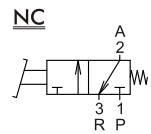

規格：

型號	MVFA-230	MVFA-231	MVFA-240
配管口徑代號	8A		
配管口徑尺寸	PT 1/4		
方口數	3口		4口
位置數	2位置		
使用流體	空氣		
使用壓力範圍	2~7 kgf/cm²		
耐壓力	10 kgf/cm²		
有效斷面積	8 mm²		
周圍溫度	-5~+60℃ (不凍結)		
重量 (※)	684 (1426) g	739(1481) g	774(1516) g

※ 含安全蓋重量。

訂購代號：

MVFA - 230 - 8A - P L - BSP

型號

8A : PT 1/4

P : 安全蓋
L : 鎖定機構

配管口螺牙
無 : PT牙
BSP : BSP牙
NPT : NPT牙

230 : 3口2位常閉型
231 : 3口2位常開型
240 : 4口2位

MVFA-230-8A-(L)

MVFA-231-8A-(L)

MVFA-230-8A-P(L)

MVFA-231-8A-P(L)

MVFA-230 / 231