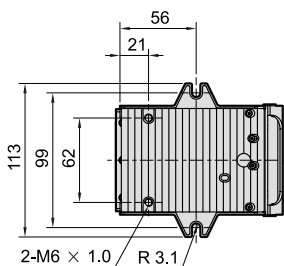

MVFA 系列

腳踏閥

規格：

| 型號 | MVFA-230 | MVFA-231 | MVFA-240 |
|--------|-------------------------|-------------|-------------|
| 配管口徑代號 | 8A | | |
| 配管口徑尺寸 | PT 1/4 | | |
| 方口數 | 3口 | | 4口 |
| 位置數 | 2位置 | | |
| 使用流體 | 空氣 | | |
| 使用壓力範圍 | 2~7 kgf/cm ² | | |
| 耐壓力 | 10 kgf/cm ² | | |
| 有效斷面積 | 8 mm ² | | |
| 周圍溫度 | -5~+60℃ (不凍結) | | |
| 重量 (※) | 684 (1426) g | 739(1481) g | 774(1516) g |

※ 含安全蓋重量。

訂購代號：

MVFA - 230 - 8A - P L - BSP

型號

8A : PT 1/4

P : 安全蓋
L : 鎖定機構

配管口螺牙
無 : PT牙
BSP : BSP牙
NPT : NPT牙

230 : 3口2位常閉型
231 : 3口2位常開型
240 : 4口2位

MVFA-230-8A-(L)

MVFA-231-8A-(L)

MVFA-230-8A-P(L)

MVFA-231-8A-P(L)

MVFA-230 / 231

MVFA-240

MVFA-240-8A-(L)

MVFA-240-8A-P(L)