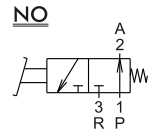

規格：

型號	MVFA-230	MVFA-231	MVFA-240
配管口徑代號	8A		
配管口徑尺寸	PT 1/4		
方口數	3口		4口
位置數	2位置		
使用流體	空氣		
使用壓力範圍	2~7 kgf/cm²		
耐壓力	10 kgf/cm²		
有效斷面積	8 mm²		
周圍溫度	-5~+60℃ (不凍結)		
重量 (※)	684 (1426) g	739(1481) g	774(1516) g

※ 含安全蓋重量。

訂購代號：

MVFA - 230 - 8A - P L - BSP

型號

8A : PT 1/4

P : 安全蓋
L : 鎖定機構

配管口螺牙
無 : PT牙
BSP : BSP牙
NPT : NPT牙

230 : 3口2位常閉型
231 : 3口2位常開型
240 : 4口2位

MVFA-230-8A-(L)

MVFA-231-8A-(L)

MVFA-230-8A-P(L)

MVFA-231-8A-P(L)

MVFA-230 / 231