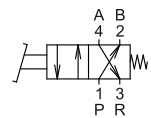

MVFA 系列

腳踏閥

規格：

| 型號 | MVFA-230 | MVFA-231 | MVFA-240 |
|--------|-------------------------|-------------|-------------|
| 配管口徑代號 | 8A | | |
| 配管口徑尺寸 | PT 1/4 | | |
| 方口數 | 3口 | | 4口 |
| 位置數 | 2位置 | | |
| 使用流體 | 空氣 | | |
| 使用壓力範圍 | 2~7 kgf/cm ² | | |
| 耐壓力 | 10 kgf/cm ² | | |
| 有效斷面積 | 8 mm ² | | |
| 周圍溫度 | -5~+60℃ (不凍結) | | |
| 重量 (※) | 684 (1426) g | 739(1481) g | 774(1516) g |

MVFA-230-8A-(L)

MVFA-231-8A-(L)

MVFA-230-8A-P(L)

MVFA-231-8A-P(L)

MVFA-230 / 231

MVFA-240

MVFA-240-8A-(L)

MVFA-240-8A-P(L)