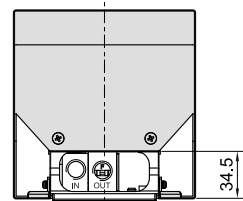

MVFA 系列

腳踏閥

規格：

型號	MVFA-230	MVFA-231	MVFA-240
配管口徑代號	8A		
配管口徑尺寸	PT 1/4		
方口數	3口		4口
位置數	2位置		
使用流體	空氣		
使用壓力範圍	2~7 kgf/cm²		
耐壓力	10 kgf/cm²		
有效斷面積	8 mm²		
周圍溫度	-5~+60℃ (不凍結)		
重量 (※)	684 (1426) g	739(1481) g	774(1516) g

※ 含安全蓋重量。

訂購代號：

MVFA - 230 - 8A - P L - BSP

型號

8A : PT 1/4

P : 安全蓋
L : 鎖定機構

配管口螺牙
無 : PT牙
BSP : BSP牙
NPT : NPT牙

230 : 3口2位常閉型
231 : 3口2位常開型
240 : 4口2位

MVFA-230-8A-(L)

MVFA-231-8A-(L)

MVFA-230-8A-P(L)

MVFA-231-8A-P(L)

MVFA-230 / 231

MVFA-240

MVFA-240-8A-(L)

MVFA-240-8A-P(L)